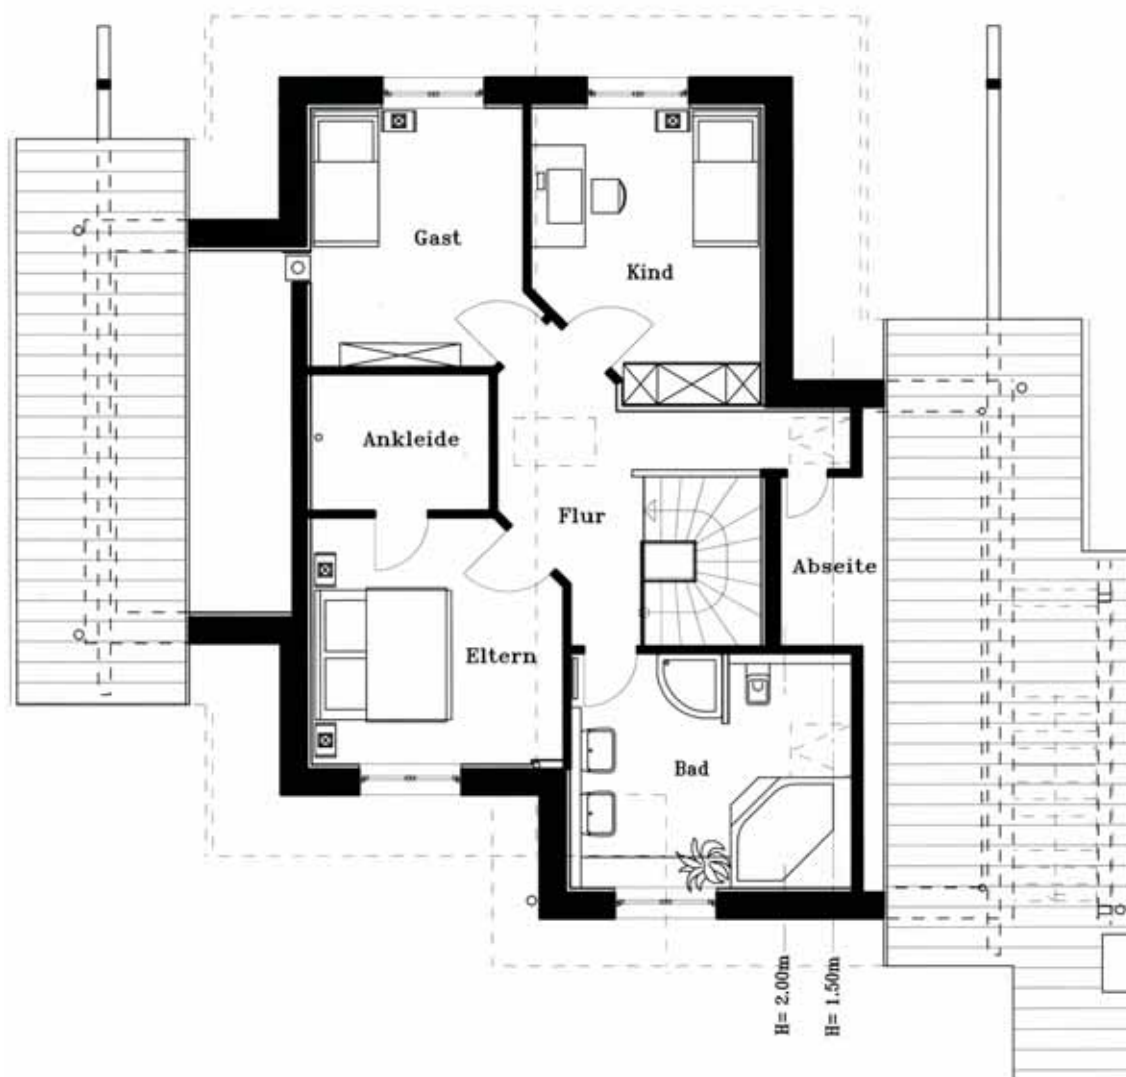

156m²

Wir bauen Ihnen Ihr Wunschhaus. Individuell und professionell geplant. Unsere Häuser sind ausgesprochen wohngesund, bieten ein hohes Maß an Wohlbefinden und geben Sicherheit für Generationen.

Einfamilienhaus

156m²

Wohnfläche DG = 63.81 m²

Wir bauen Ihnen Ihr Wunschhaus. Individuell und professionell geplant. Unsere Häuser sind ausgesprochen wohngesund, bieten ein hohes Maß an Wohlbefinden und geben Sicherheit für Generationen.

Einfamilienhaus

156m²

Nutzfläche KG= 98.85 m²