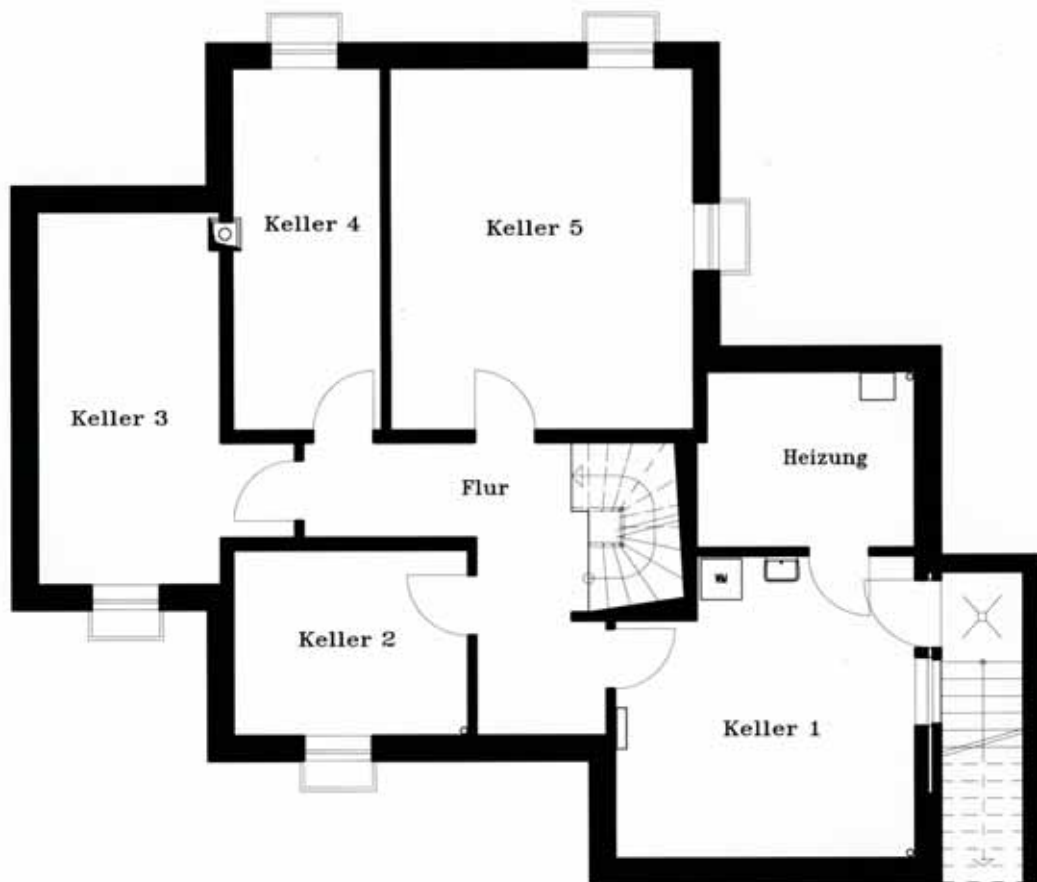

156m²

Wohnfläche DG = 63.81 m²

Wir bauen Ihnen Ihr Wunschhaus. Individuell und professionell geplant. Unsere Häuser sind ausgesprochen wohngesund, bieten ein hohes Maß an Wohlbefinden und geben Sicherheit für Generationen.

Einfamilienhaus

156m²

Nutzfläche KG= 98.85 m²